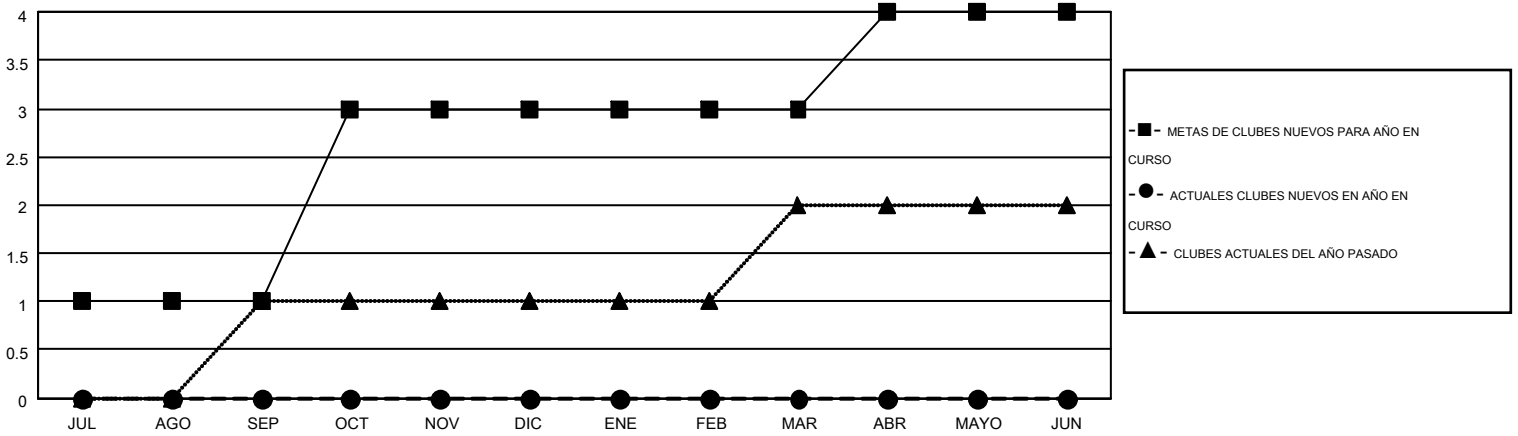

MONTHLY MEMBERSHIP PROGRESS REPORT

Results as of: 9/30/2015

Multiple District J

LOCATION: URUGUAY

GMT: PEDRO MARRELLO

GMT DE AE 3

Clubes					socios				
RESULTADOS DE 2015-2016					RESULTADOS DE 2015-2016				
TRIMESTRE	META DE CLUBES NUEVOS	NUEVOS CLUBES	CLUBES DADOS DE BAJA	GANANCIA/PÉRDIDA NETA	TRIMESTRE	META DE SOCIOS NUEVOS	SOCIOS FUNDADORES Y NUEVOS SOCIOS AÑADIDOS	SOCIOS DADOS DE BAJA	GANANCIA/PÉRDIDA NETA
JUL/AGO/SEP	1	0	1	-1	JUL/AGO/SEP	62	27	90	-63
OCT/NOV/DIC	2	0	0	0	OCT/NOV/DIC	100	0	0	0
ENE/FEB/MAR	0	0	0	0	ENE/FEB/MAR	3	0	0	0
ABR/MAYO/JUN	1	0	0	0	ABR/MAYO/JUN	47	0	0	0

METAS Y CIFRA ACUMULATIVA DE CLUBES NUEVOS

METAS Y CIFRA ACUMULATIVA DE SOCIOS

CLUBES DADOS DE BAJA: 1	17 CLUBS OF 119 AÑADIERON 1 O MÁS SOCIOS NUEVOS	<u>DISTRIBUCIÓN POR SEXO</u>
		MASCULINO 1,566 (55.81%)
		FEMENINO 1,240 (44.19%)
<u>SOCIOS DADOS DE BAJA</u>	CLIC AQUÍ PARA DATOS DE SALUD DE CLUB	SOCIOS EN UNIDAD FAMILIAR 671
FALLECIDOS 9		CABEZA DE FAMILIA 317
CLUB CANCELADO 0		NO ES CABEZA DE FAMILIA 354
OTRO 81		
TOTAL 90		