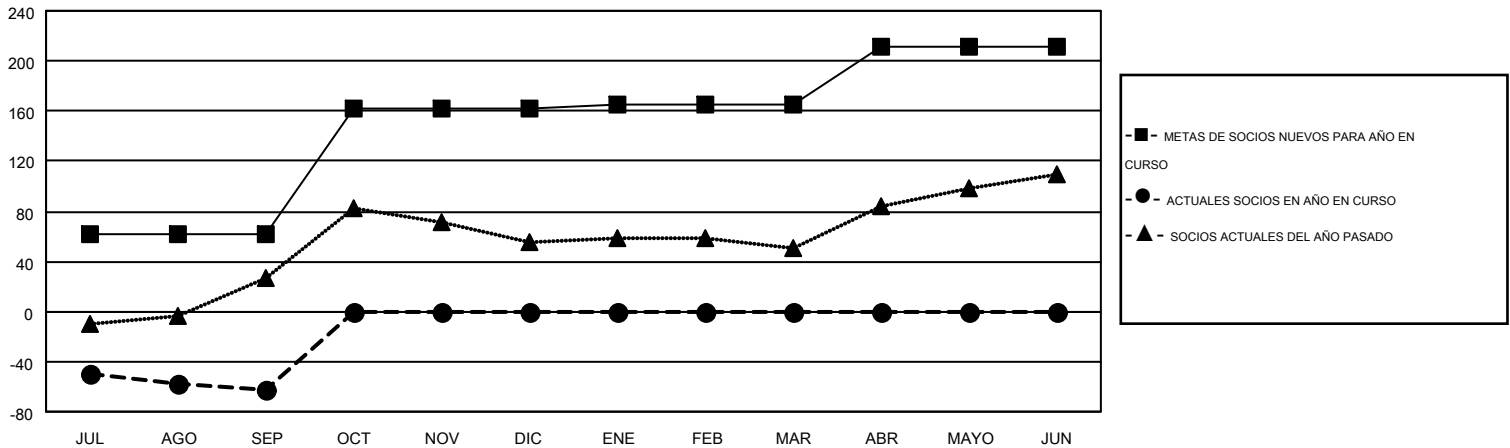

MONTHLY MEMBERSHIP PROGRESS REPORT

Results as of: 9/30/2015

Multiple District J

LOCATION: URUGUAY

GMT: PEDRO MARRELLO

GMT DE AE 3

Clubes					socios				
RESULTADOS DE 2015-2016					RESULTADOS DE 2015-2016				
TRIMESTRE	META DE CLUBES NUEVOS	NUEVOS CLUBES	CLUBES DADOS DE BAJA	GANANCIA/PÉRDIDA NETA	TRIMESTRE	META DE SOCIOS NUEVOS	SOCIOS FUNDADORES Y NUEVOS SOCIOS AÑADIDOS	SOCIOS DADOS DE BAJA	GANANCIA/PÉRDIDA NETA
JUL/AGO/SEP	1	0	1	-1	JUL/AGO/SEP	62	27	90	-63
OCT/NOV/DIC	2	0	0	0	OCT/NOV/DIC	100	0	0	0
ENE/FEB/MAR	0	0	0	0	ENE/FEB/MAR	3	0	0	0
ABR/MAYO/JUN	1	0	0	0	ABR/MAYO/JUN	47	0	0	0

METAS Y CIFRA ACUMULATIVA DE CLUBES NUEVOS

METAS Y CIFRA ACUMULATIVA DE SOCIOS

CLUBES DADOS DE BAJA: 1	17 CLUBS OF 119 AÑADIERON 1 O MÁS SOCIOS NUEVOS	<u>DISTRIBUCIÓN POR SEXO</u>
		MASCULINO 1,566 (55.81%)
		FEMENINO 1,240 (44.19%)
<u>SOCIOS DADOS DE BAJA</u>	CLIC AQUÍ PARA DATOS DE SALUD DE CLUB	SOCIOS EN UNIDAD FAMILIAR 671
FALLECIDOS 9		CABEZA DE FAMILIA 317
CLUB CANCELADO 0		NO ES CABEZA DE FAMILIA 354
OTRO 81		
TOTAL 90		